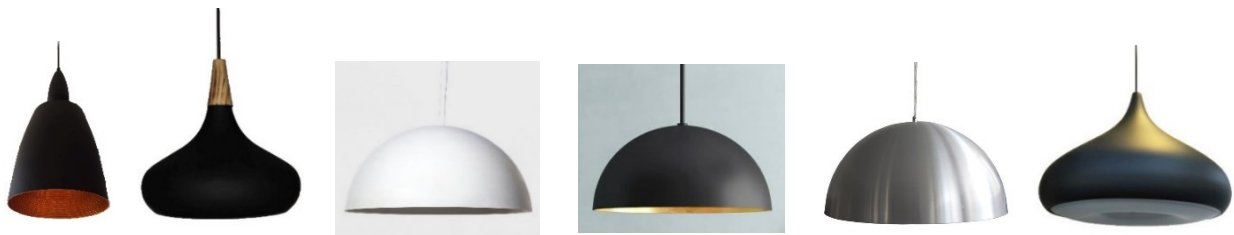

Black

Green

:: 24w ::

APPLICATIONS :: offices, restaurants, hotels, display centre, public areas etc.

PENDANT LIGHT FIXTURE WITHOUT LAMP

Item Code	Colour (inside)	Colour (outside)	Base	Dimensions (mm)
DPL250-290-WH/BK	White	Black + Wood	1 x E27	L:290 x W:250 x H:1000
DPL220-500-GD/BK	Golden	Black	1 x E27	L:500 x W:220 x H:1000
DPL360-400-WH/BK	White	Black + Wood	1 x E27	L:400 x W:360 x H:1000
DPL400-A127/WH	White	White	1 x E27	L:200 x W:400 x H:1000
DPL400-A127/GD/BK	Golden	Black	1 x E27	L:200 x W:400 x H:1000
DPL400-A127/SN	White	Satin Nickel	1 x E27	L:200 x W:400 x H:1000
DPL420-320-WH/BK	Black	Black + Acrylic	3 x E27	L:320 x W:420 x H:1000