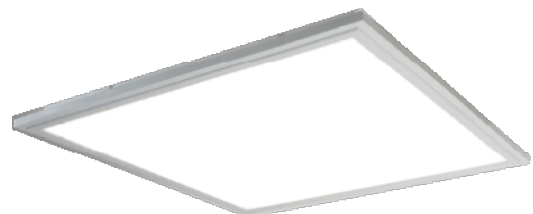

LED PANEL LIGHT RECESSED

24 months warranty against any manufacturing defect.

Item Code (DAY)	Item Code (WARM)	Power (Rated)	Frame	Cut-out (mm)	Dimensions (mm)
-	DLP3-90-CRW/30	03w	Round	Ø75	L:85 x W:85 x H:20
-	DLP3-90-CSW/30	03w	Square	Ø75	L:85 x W:85 x H:20
DLP6-87-CRW/40	-	06w	Round	Ø87	L:87 x W:87 x H:20
DLP6-120-CRW/65	DLP6-120-CRW/30	06w	Round	Ø105	L:120 x W:120 x H:20
DLP6-120-CSW/65	DLP6-120-CSW/30	06w	Square	Ø105	L:120 x W:120 x H:20
DLP10-117-RRW/60	DLP10-117-RRW/40	10w	Round	Ø110	L:117 x W:117 x H:20
DLP10-117-RSW/60	DLP10-117-RSW/30	10w	Square	Ø110	L:117 x W:117 x H:20
DLP12-170-CRW/65	DLP12-170-CRW/30	12w	Round	Ø155	L:170 x W:170 x H:20
DLP12-170-CSW/65	DLP12-170-CSW/30	12w	Square	Ø155	L:170 x W:170 x H:20
DLP16-168-RRW/60	DLP16-168-RRW/30	16w	Round	Ø155	L:168 x W:168 x H:20
DLP16-168-RSW/60	DLP16-168-RSW/30	16w	Square	Ø155	L:168 x W:168 x H:20
DLP48-595-CSW/65	DLP48-595-CSW/30	48w	Square	Ø595	L:595 x W:595 x H:25
DLP90-1195-CSW/40		90w	Rectangular	Ø1195	L:1195 x W:595 x H:30

Input Voltage 85-265V at 50/60Hz
Output Voltage 13V-25V :: 24V-43V
Lumen Maintenance ± 5% after 8,000hrs

CCT (K) :: 6500K
CRI :: ra>80
Beam Angle :: 120°

CCT (K) :: 3000K
Lumen :: 80lm/w
PF :: >0.6 & >0.9